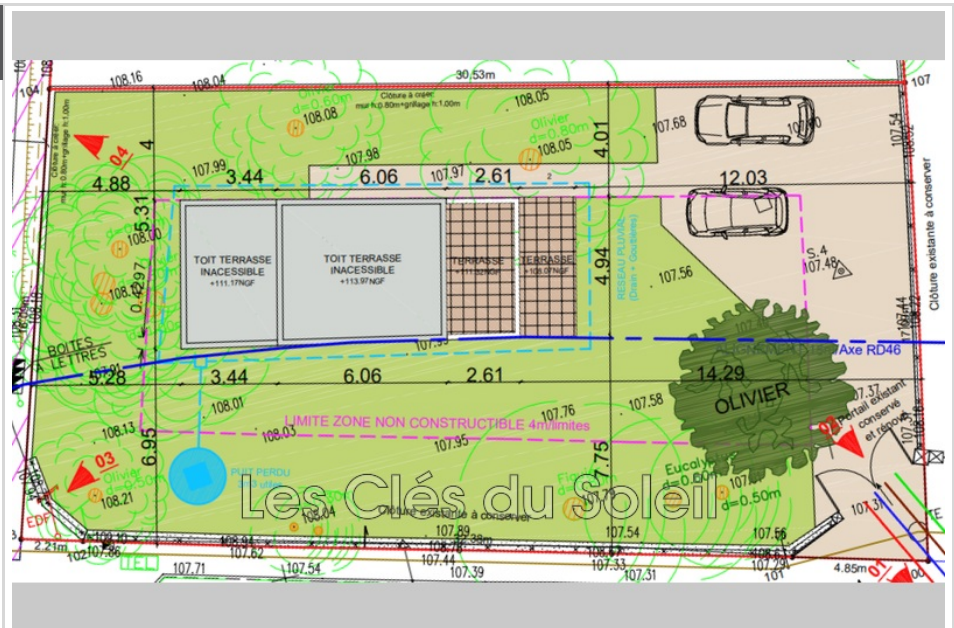

LES CLÉS DU SOLEIL

265 000 €

Achat terrain

Surface : 522 m²

Terrain 12269 La Valette-du-Var

- LES CLÉS DU SOLEIL VOUS PROPOSE - - TERRAIN CONSTRUCTIBLE 522 M² -
-LA VALETTE NORD SECTEUR GAUDISSERT - Terrain constructible plat et arboré d'une surface de 522m², libre de constructeur. Permis de construire purgé de tous recours aux normes RT 2012, pour une surface habitable de 103m².
Terrain exposition Sud Raccordement tout-à-l'égout. Nous contacter 04 94 75 00 00